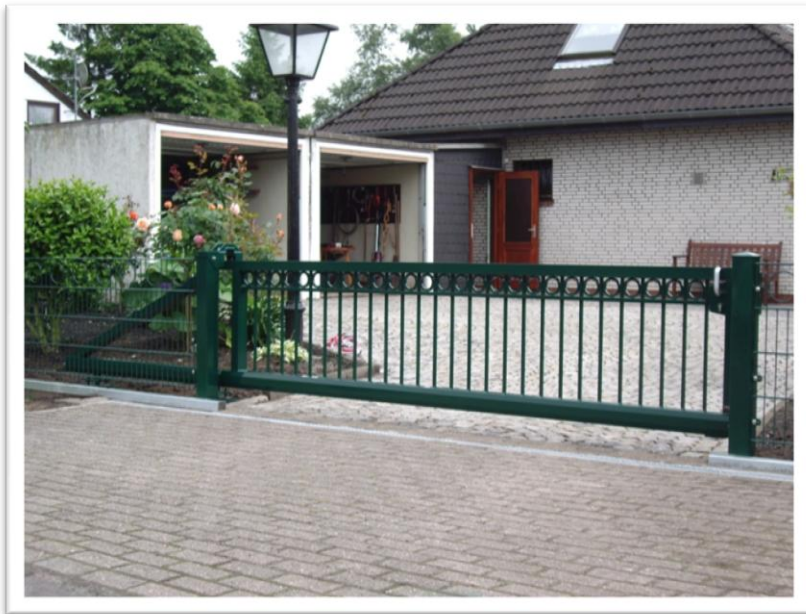

Schiebetore