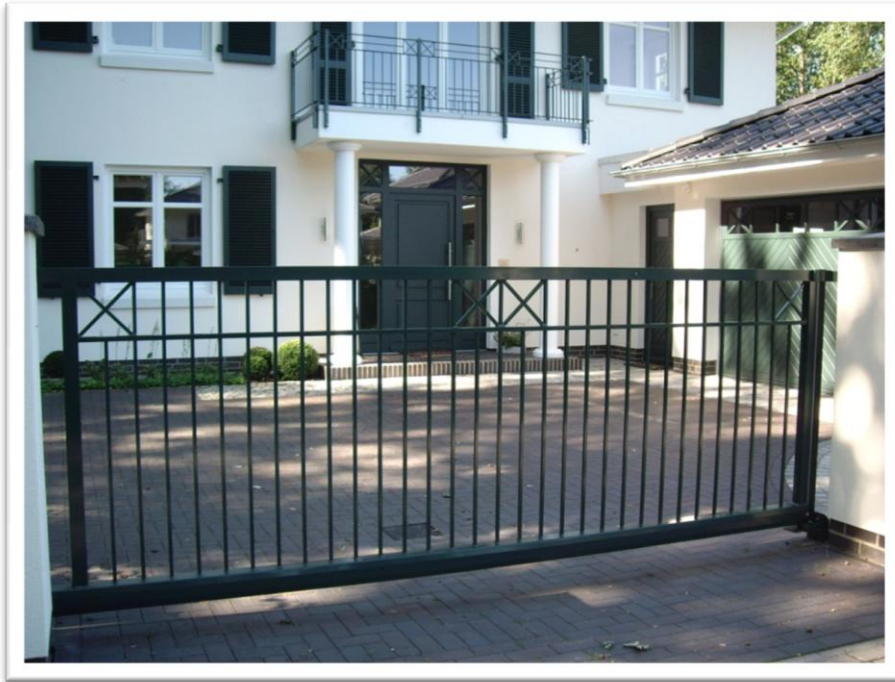

Schiebetore

1. Schiebetor
   pulverbeschichtet
   ausgestattet mit:
2. Antrieb
   - Lichtschranken
   - Unfallschutzprofile
   - Schlüsselschalter
   - Funk

... und die passende
Zaunanlage