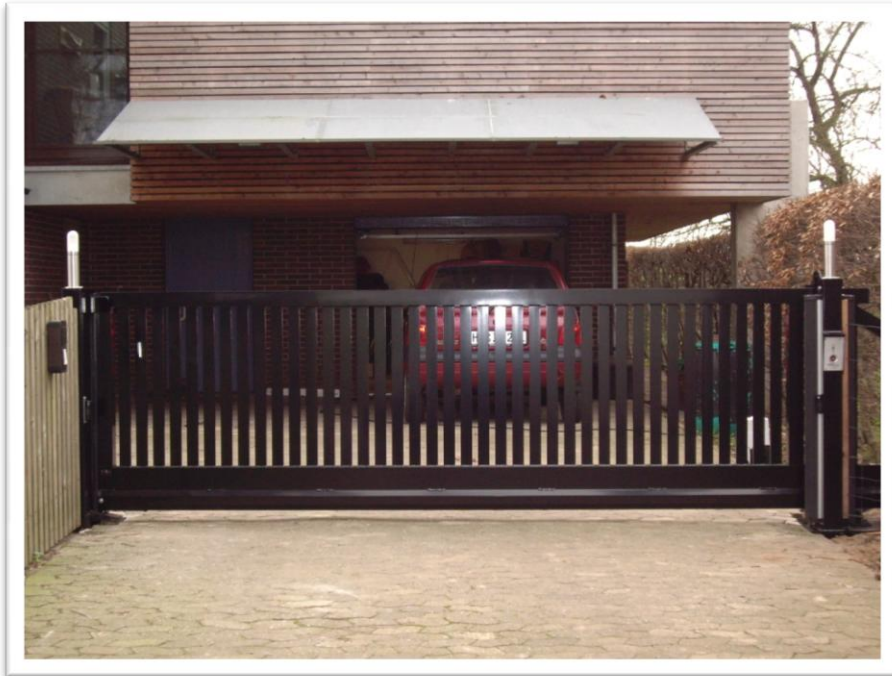

Schiebetore

Füllung mit 60x 20 mm
Aluminiumprofilen
Optische Anpassung
zum vorhandenen
Holzzaun

Größe der Anlage
ca. 4,00 x 1,20 m

Schiebetore

Komplette Anlage mit
Zugangstür und
Frontgittern aus
Aluminium
pulverbeschichtet