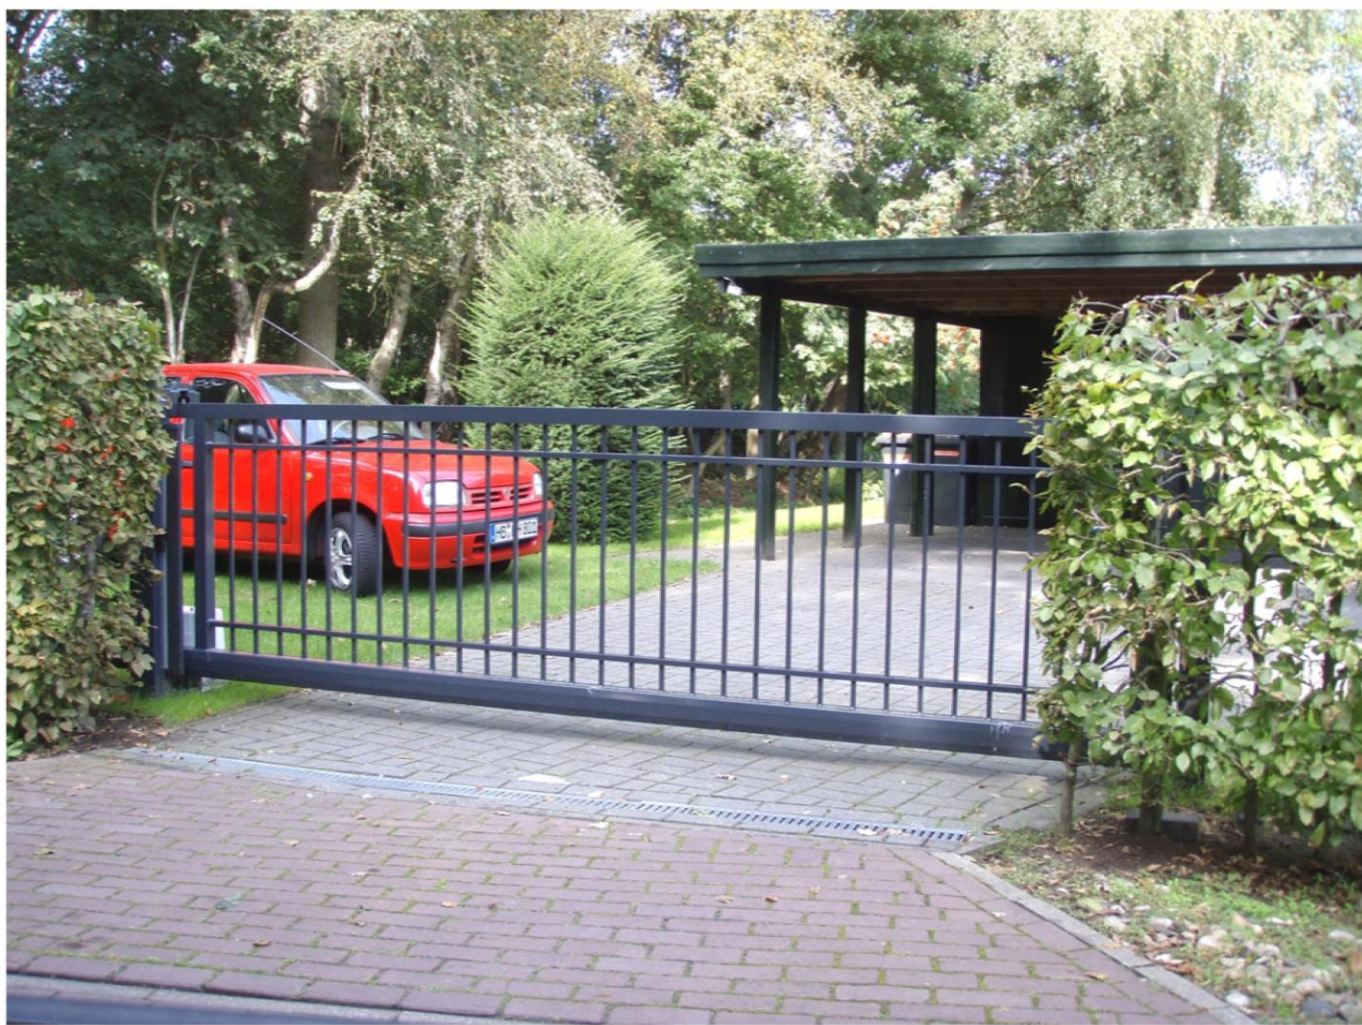

Schiebetore Privat

BERATUNG · PLANUNG · FERTIGUNG · MONTAGE

DRAHT Dressel
IMMER AUF DRAHT
W W E B U N G D R A H T
H I